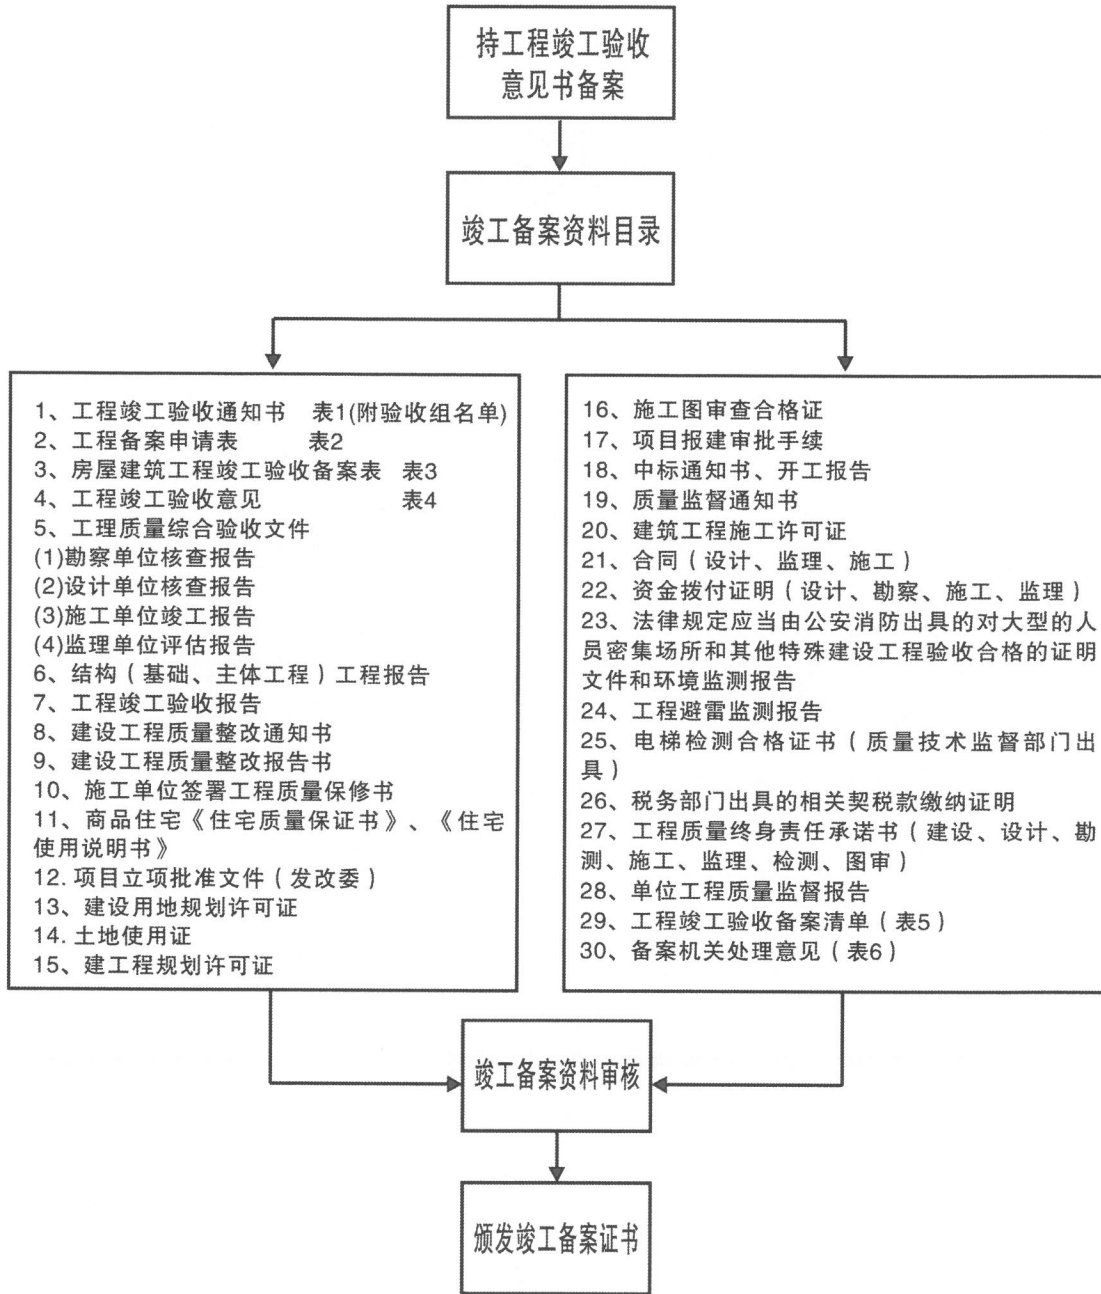

建设工程竣工备案流程