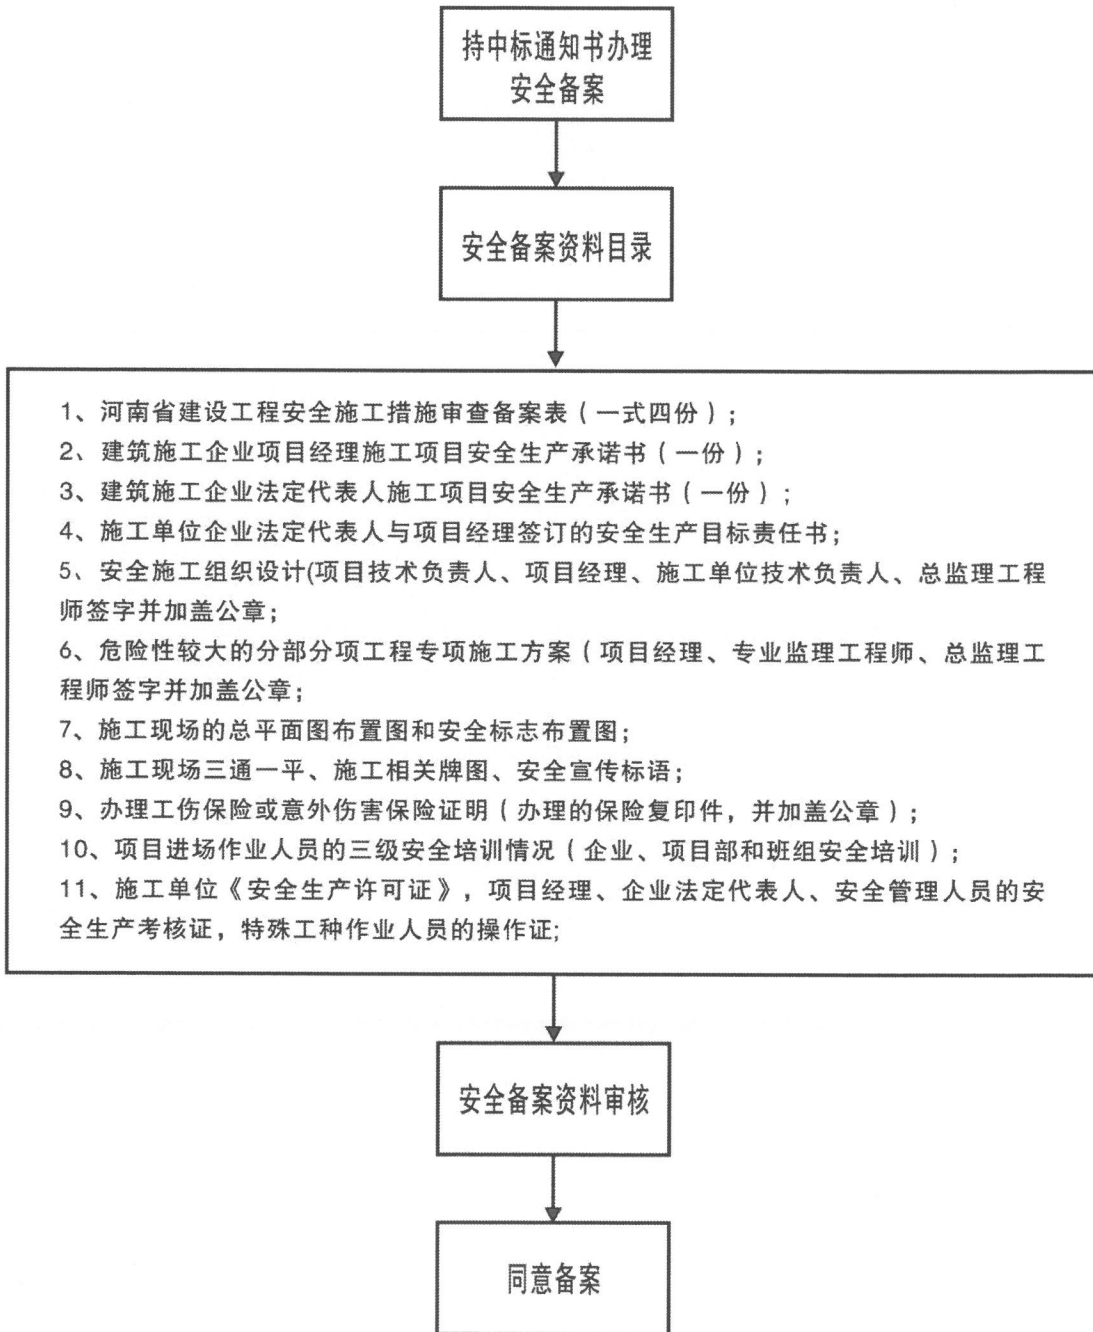

建筑工程安全监督备案手续流程