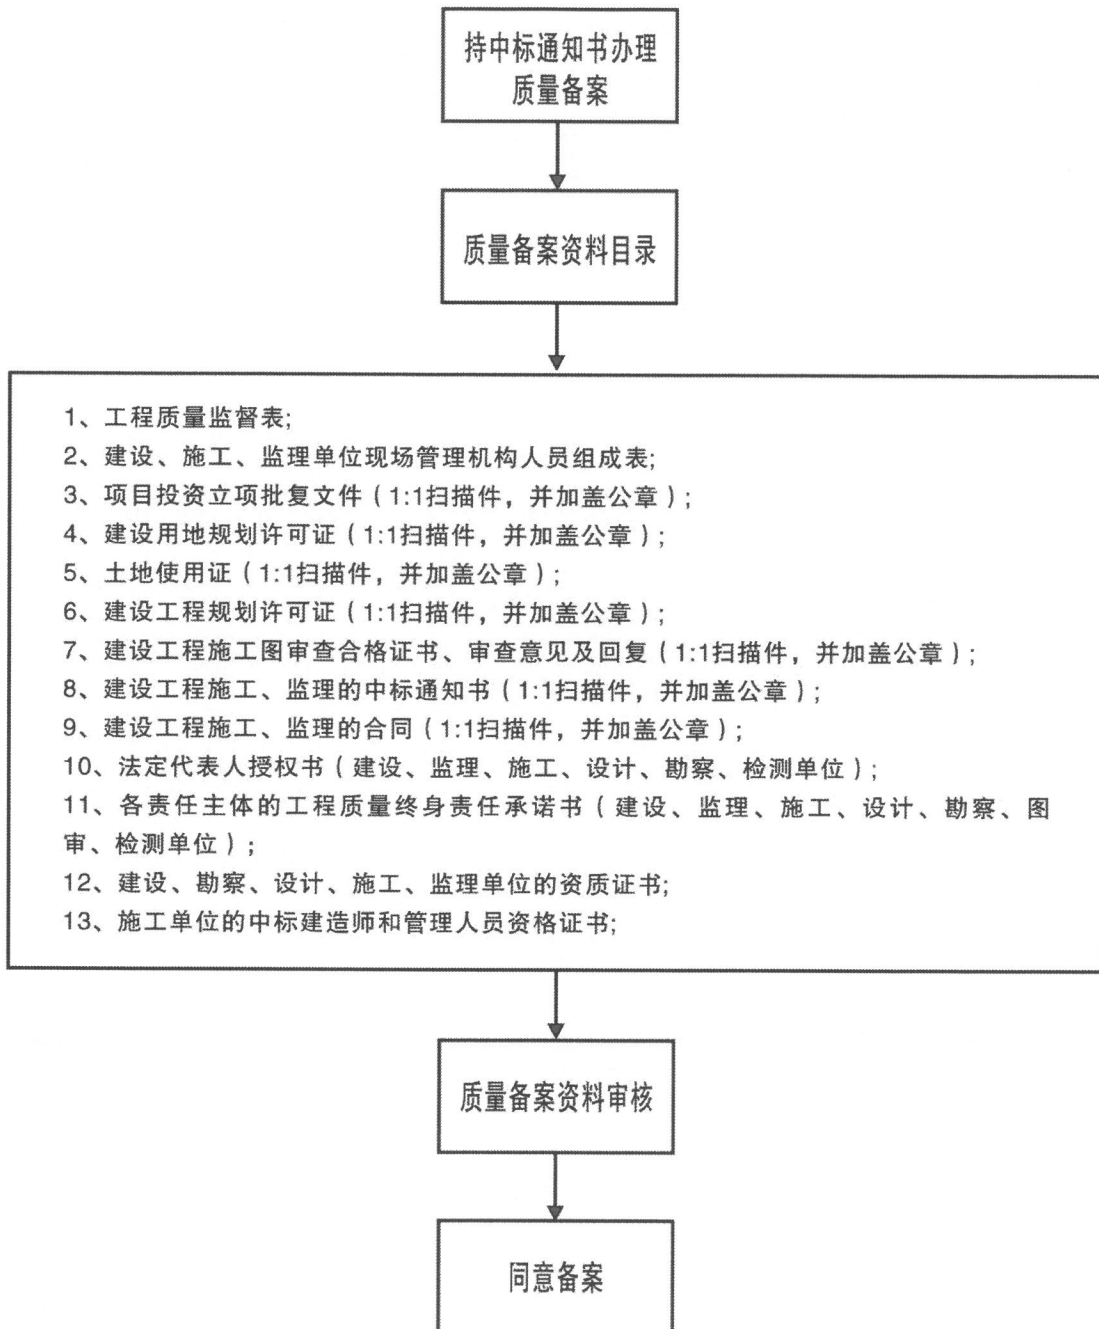

建筑工程质量监督备案手续流程