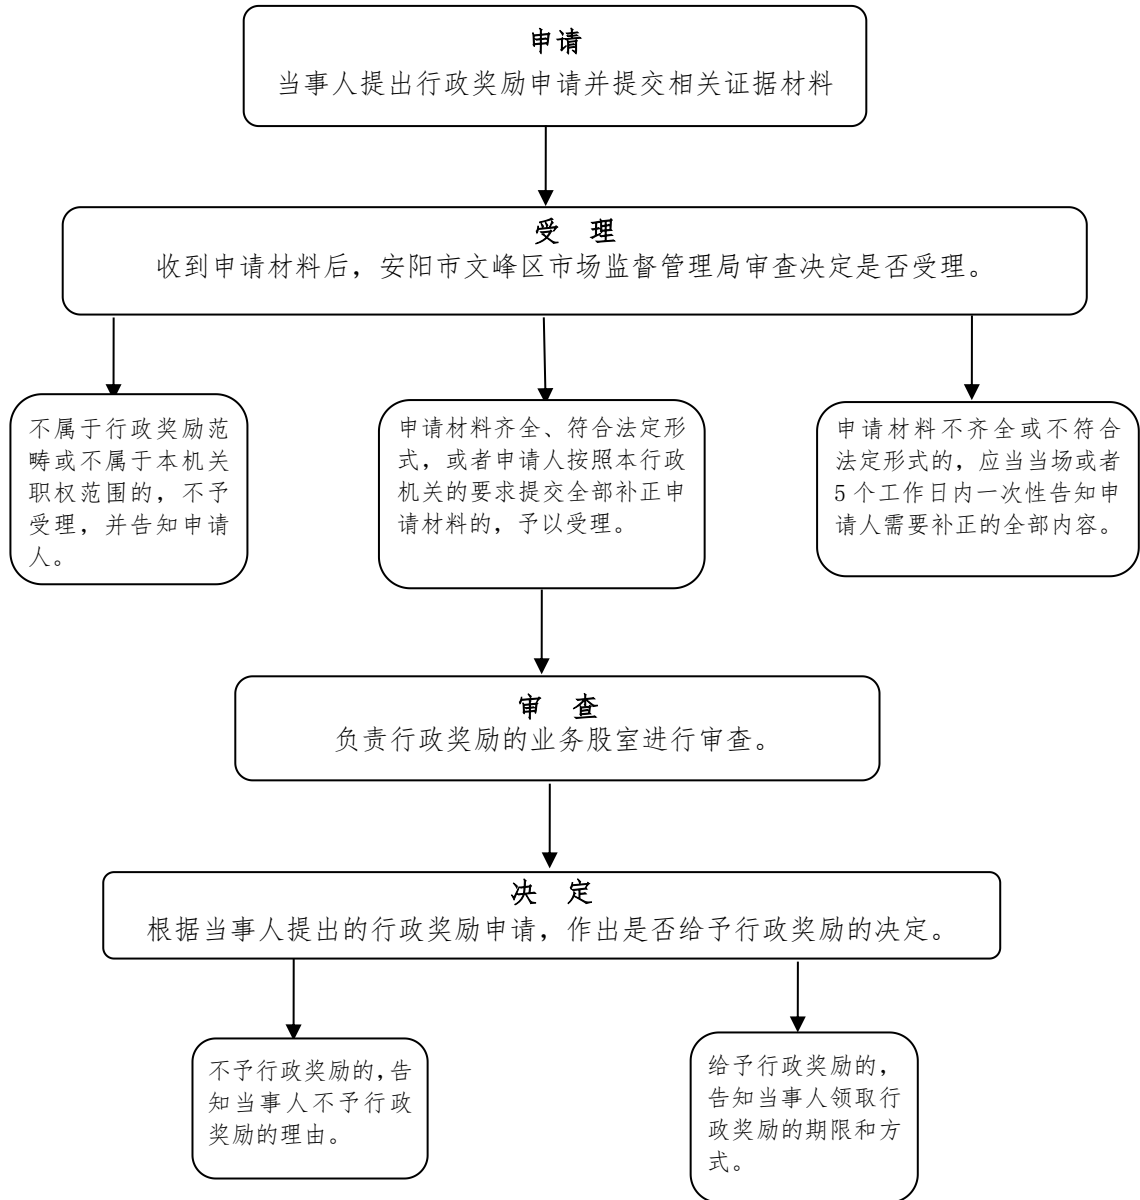

安阳市文峰区市场监督管理局 行政职权运行流程图

一、行政许可流程图

二、行政强制流程图

三、行政检查流程图

四、行政确认流程图

五、行政裁决流程图

六、行政奖励流程图

七、投诉、举报处理流程图