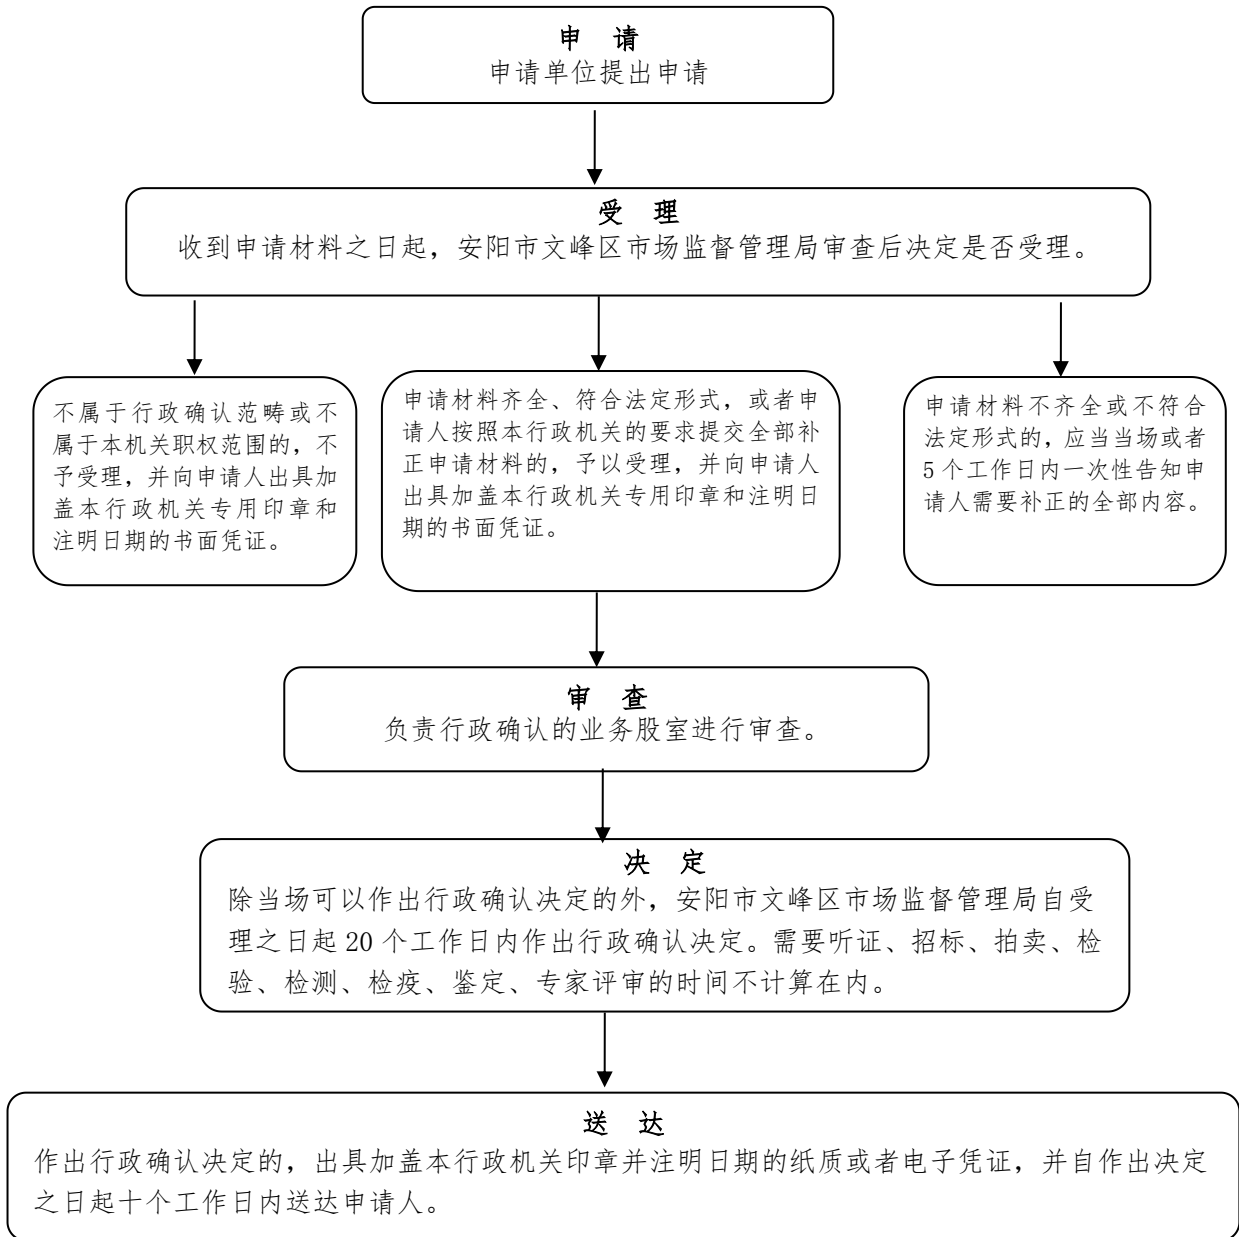

安阳市文峰区市场监督管理局 行政职权运行流程图

一、行政许可流程图

二、行政强制流程图

三、行政检查流程图

四、行政确认流程图

五、行政裁决流程图

六、行政奖励流程图

七、投诉、举报处理流程图