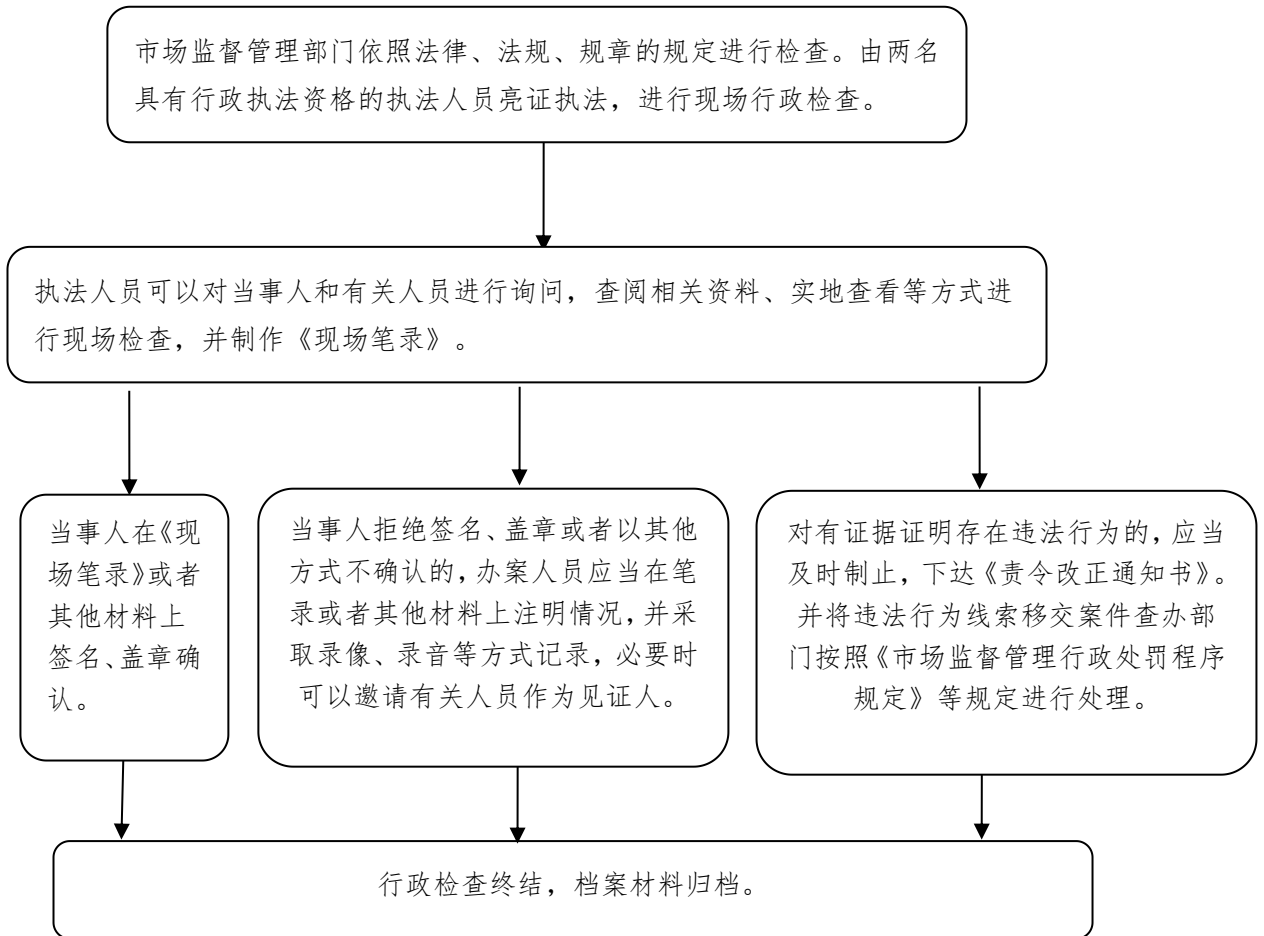

安阳市文峰区市场监督管理局 行政职权运行流程图

一、行政许可流程图

二、行政强制流程图

三、行政检查流程图

四、行政确认流程图

五、行政裁决流程图

六、行政奖励流程图

七、投诉、举报处理流程图