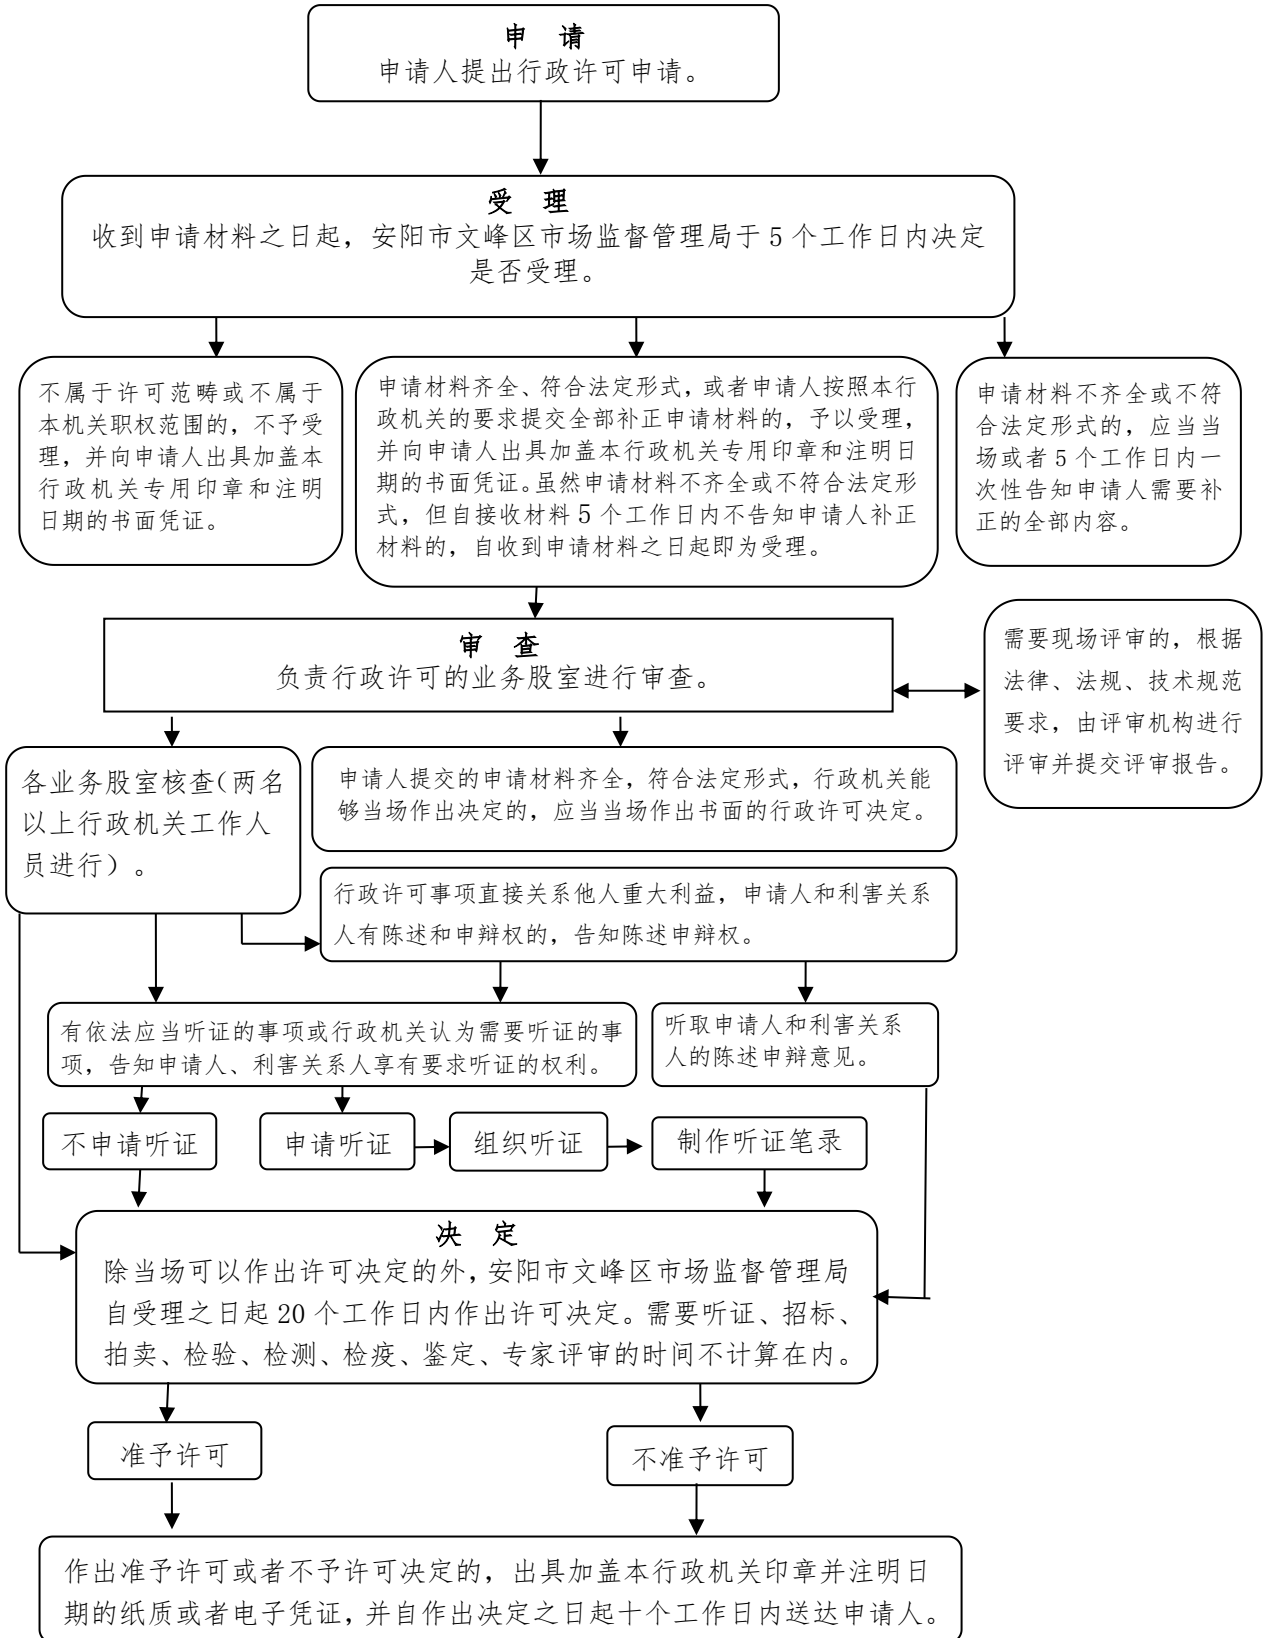

安阳市文峰区市场监督管理局 行政职权运行流程图

一、行政许可流程图

二、行政强制流程图

三、行政检查流程图

四、行政确认流程图

五、行政裁决流程图

六、行政奖励流程图

七、投诉、举报处理流程图