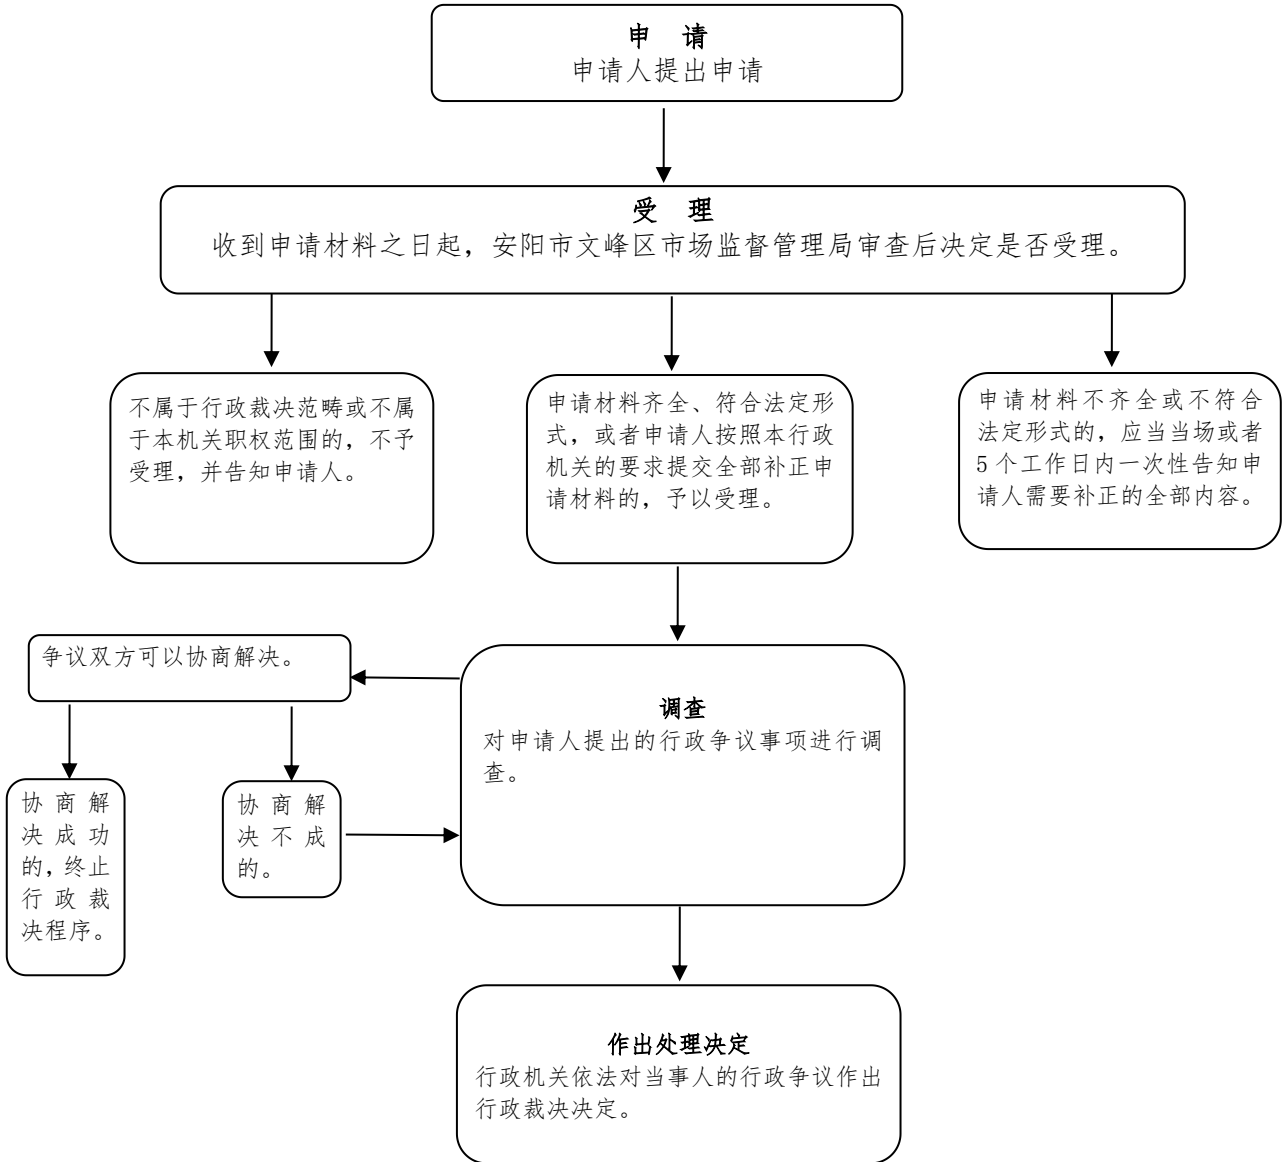

安阳市文峰区市场监督管理局 行政职权运行流程图

一、行政许可流程图

二、行政强制流程图

三、行政检查流程图

四、行政确认流程图

五、行政裁决流程图

六、行政奖励流程图

七、投诉、举报处理流程图