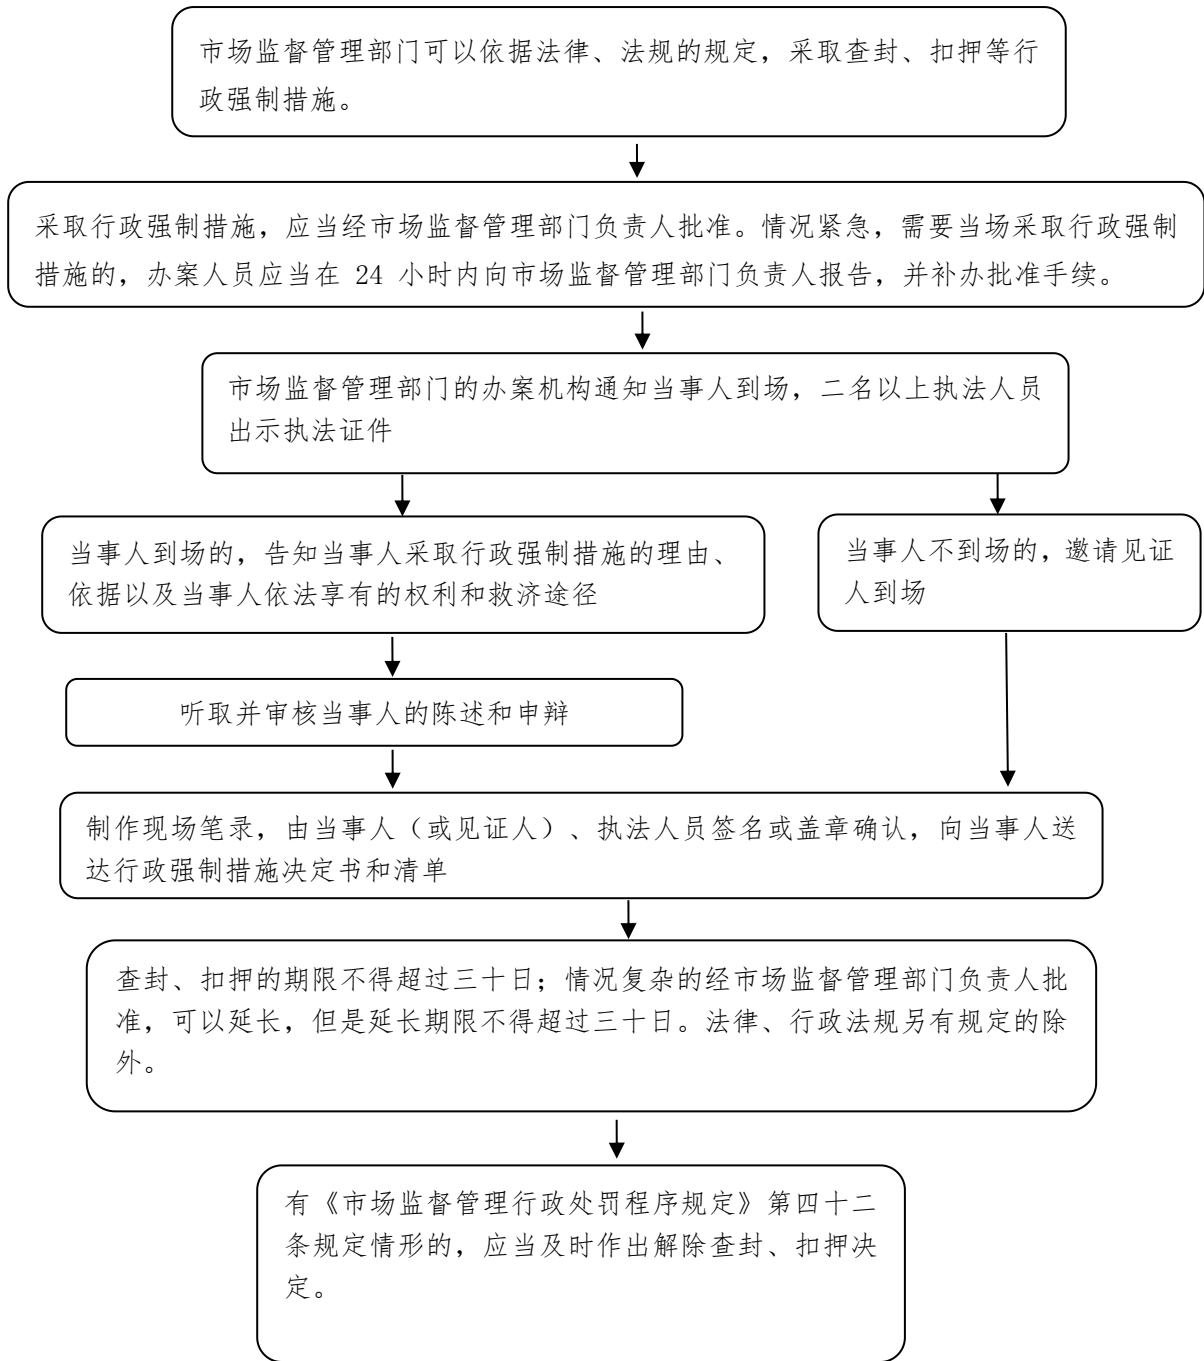

安阳市文峰区市场监督管理局 行政职权运行流程图

一、行政许可流程图

二、行政强制流程图

三、行政检查流程图

四、行政确认流程图

五、行政裁决流程图

六、行政奖励流程图

七、投诉、举报处理流程图